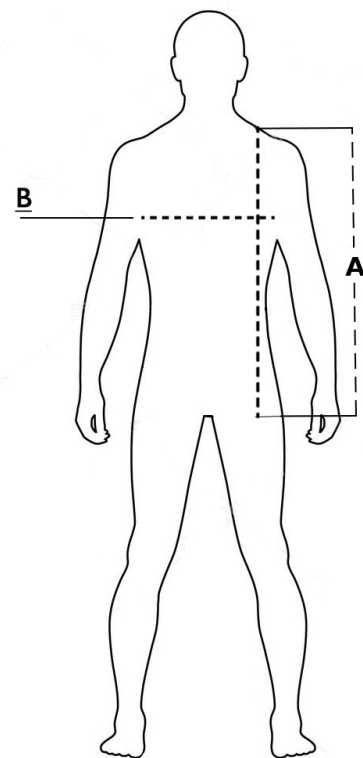

Tabella misure

Sizes (+/- 5%)	A front length	B chest
S	66	60
M	68	62
L	70	64
XL	72	66
XXL	74	68
3XL	76	70

Descrizione tecnica

	Composizione / Fabric Composit	g/m²
Tessuto esterno/Shell	100% Poliestere	205
Fodera/Lining	100% Poliestere	50
Imbottitura/Padding	100% Poliestere	180
Imballo/Packages	10 pcs	
Istruzioni di Lavaggio / Care Label		

Rapporto di Prova

Effettuato da Lart Srl - Via Vasco De Gama, 2 - Carpi (MO) N. 51453-A1D del 26.11.20

OEKO TEX N. BEGO 099794

Cat. DPI/PPE category I Norme **CE** e livelli di protezione/EC standards and protection levels EN ISO 13688:2013