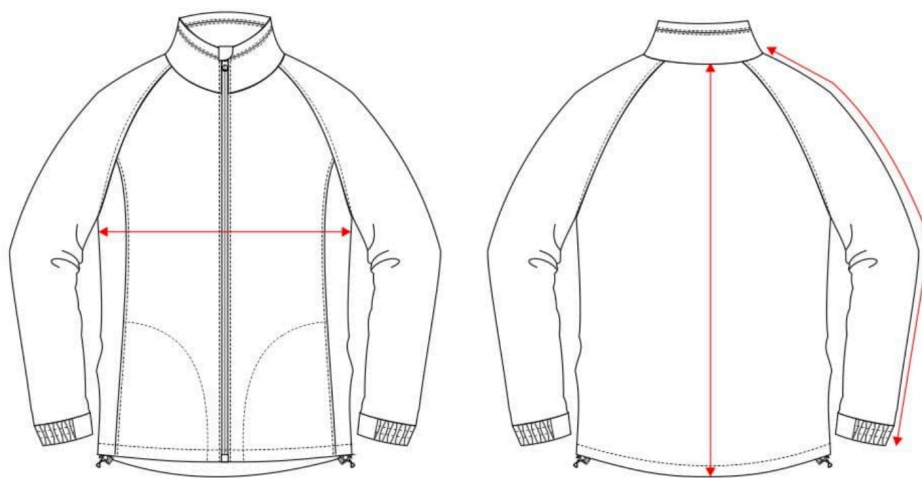

S9100

	<b>XS</b> (solo marino)	<b>S</b>	<b>M</b>	<b>L</b>	<b>XL</b>	<b>XXL</b>	<b>3XL</b>
½ PECHO	47	50	53	56	59	62	65
LARGO	66	67	68,5	70	71,5	73	74,5
LARGO MANGA	74,5	76,5	78,5	80,5	82,5	84,5	86,5

\*Medidas en cm

\*Estas medidas son aproximadas