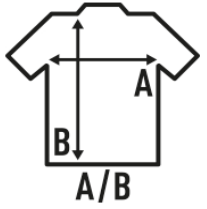

KID TUVALU

Canotta da ragazza con la parte posteriore del nuotatore.

Dettagli:

- Collo a costina 1x1.
- Indietro con piega posteriore e costina 2x1.
- 170 g/m² approx.
- 100% Cotone
- Etichetta rimovibile

100% cotton. Peso: 170 g/m². approx.

Box/Box 100

Pack/Pack 100

SIZE/Size

EU	3-4	5-6	7-8	9-11	12-14
Width	26 cm	28 cm	30 cm	32 cm	34 cm
A/B	42 cm	44 cm	47 cm	50 cm	56 cm

White (WH)

Black (BK)

Red (RD)