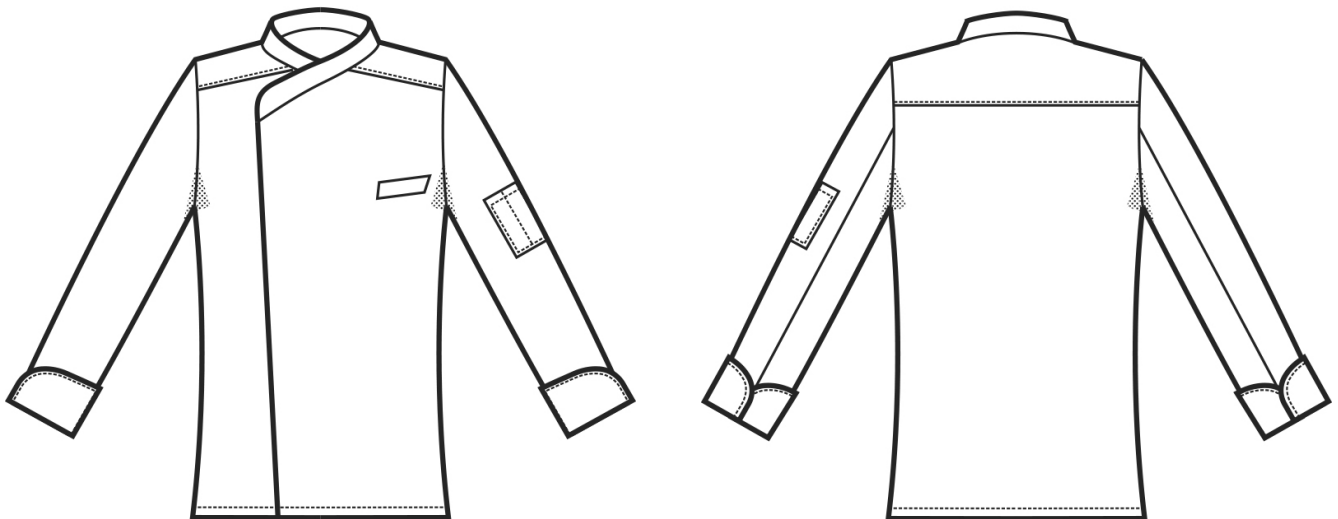

ARTICOLI 059300 GIACCA CUOCO BILBAO

TAGLIA	LARGHEZZA TORACE	LUNGHEZZA SCHIENA DA SOTTO IL COLLO FINO ALL'ORLO	LUNGHEZZA MANICA
S	50,5	70	62
M	54,5	73	63
L	58,5	76	65
XL	62,5	79	66
XXL	66,5	81	68
3XL	72	82	70
4XL	77	84	72
5XL	82	86	73.5

ANCHE PER BILBAO PROFILATA

Isacco srl

Misure e disegni dei prodotti

La tabella misure è puramente indicativa in quanto durante la fase di confezionamento degli indumenti sono ammesse tolleranze dovute alla lavorazione