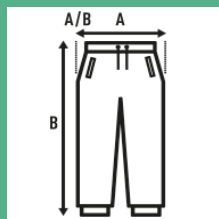

## UNISEX CUFF SWEAT PANTS

Pantaloni da jogging da uomo, con tasche laterali, polsino elastico sull'orlo con coulisse regolabile.

Dettagli:

- Elastico in vita con coulisse in tinta.
- Tasche laterali.
- Polsino elastico sull'orlo.
- 290 g/m<sup>2</sup> approx.
- 65% Poliestere / 35% Cotone
- GM: 61% algodón /31% poliéster / 8% viscosa

65% Poliestere / 35% Cotone. Peso: 290 g/m<sup>2</sup> approx.

Box/Box 25

Pack/Pack 25

### SIZE/Size

EU	S	M	L	XL	XXL
Width	50 cm	52,5 cm	54 cm	55,5 cm	57 cm
	104 cm	106 cm	108 cm	110 cm	112 cm

Black  
(BK)

Navy  
(NY)

Grey Melange  
(GM)