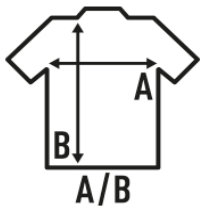

KID SUBLI UNISEX T-SHIRT

T-shirt a maniche corte per bambini da sublimare. 100% poliestere. Tocco di cotone. Etichetta rimovibile.

Dettagli:

- Impuntura a doppio ago sul spalle e orlo inferiore.
- 150 g/m²
- 100% Poliestere
- Etichetta rimovibile

100% Poliestere. Peso: 150 g/m²

Box/Box 100

Pack/Pack 100

SIZE/Size

EU	3-4	5-6	7-8	9-11	12-14
Width	32 cm	35,5 cm	38 cm	41 cm	43,5 cm
	44 cm	49 cm	52,5 cm	58 cm	61 cm

White Sublimatable
(WHSB)