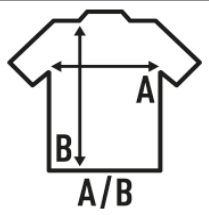

MALDIVAS

T-shirt da donna con maniche raglan 3/4 e girocollo ampio. Etichetta rimovibile. Disponibile in 11 colori.

Dettagli:

- Ampia scollatura.
- Single Jersey.
- Manica raglan 3/4.
- 120 g/m²
- 50% Cotone / 50% Viscosa
- Etichetta rimovibile

50% Cotone / 50% Viscosa. Peso: 120 g/m²

Box/Box 50

Pack/Pack 50

SIZE/Size

EU	S/M	L/XL
Width	64 cm	66 cm
A/B	63 cm	65 cm

White (WH)

Black (BK)

Denim (DN)