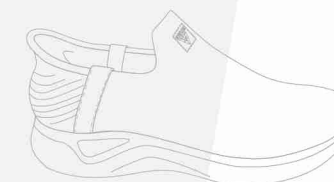

P4020

ZAPATILLA

Zapatilla de punto sin cordones. Fáciles de poner sin agacharse ya que el talón resbala sólo hacia el interior del calzado. Suela de poliuretano bicolor. Resistente a los lavados.

COMPOSICIÓN: Poliéster / Elastano / Algodón

INTERIOR: Textil

SUELA: PU

TALLAS: 36 - 45

TURQUESA CLARO

BLANCO

NEGRO

GRIS

LILA

MARINO

EU	36	37	38	39	40	41	42	43	44	45
US	4.5	5.0	5.5	6.5	7.5	8.0	9.0	10.0	10.5	11.5
MEDIDA EN CM	23	23.7	24.4	25	25.7	26.4	27	27.7	28.4	29